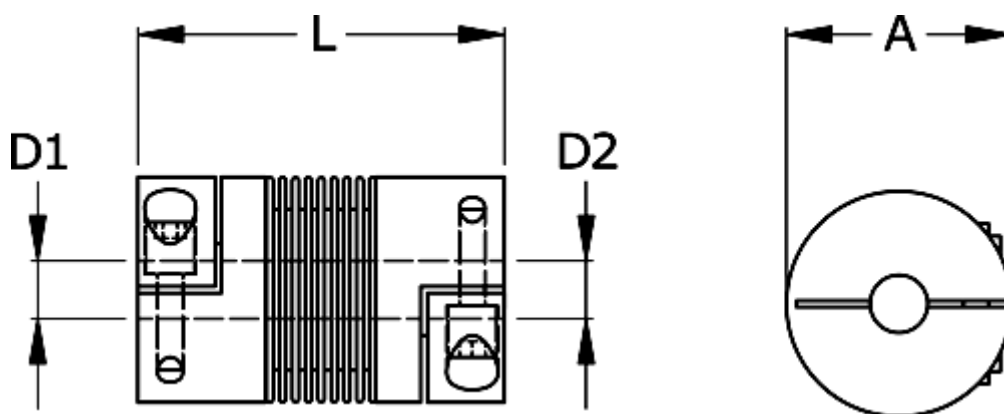

Varenummer: 3330414001686565  
Beskrivelse: Metalbælgkobling type 4 str.1400  
Længde 168 mm, boring 65/65 mm

## Mål

A	= 157
D1	= 65
D2	= 65
L	= 168
Nom. moment NM (Tkn)	= 1400